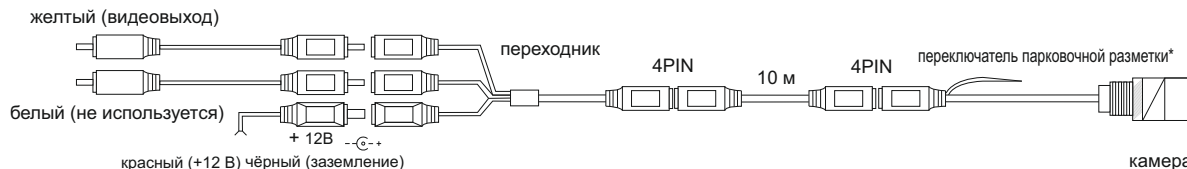

Импортер: ООО «Авис электроникс»
Юридический адрес импортера: 125167,
г. Москва, Планетная ул., д. 11, пом. 12/11 PM-2

Инструкция по установке

Камера заднего вида в стоп-сигнал AVS325CPR (#182) для автомобилей OPEL/ RENAULT

Схема подключения

Технические характеристики

Сенсор:	1/3 PC4089 CMOS
Разрешение матрицы:	976x592
Разрешение:	700 тв-линий
Система цветности:	NTSC
Мин. Освещённость:	0 Lux
ИК подсветка:	7 диодов
Угол обзора:	150° (по диагонали)
Класс защиты:	IP68
Питание:	12 В
Раб. Температура:	-20°C~+70°C
Микрофон:	Нет
Парковочная разметка:	Есть (Отключаемая)*